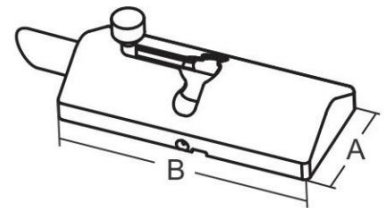

Material

- Stainless steel 316 & nylon

Notes

- Uses screw sizes #8 or M4

GM-DSBB-A50717

GM-DSBB-A507151

GM-DSBB-A507157

GM-DSBB-A507151

GM-DSBB-A507153

GM-DSBB-A507155

GM-DSBB-A507155

GM-DSBB-A507151

GM-DSBB-A507153

GM-DSBB-A507155

GM-DSBB-A507157

Part No.	A	B	C	D	E
GM-DSBB-A507151	31	67	13	38	15.5
GM-DSBB-A507153				32	65
GM-DSBB-A507155			8	38	16
GM-DSBB-A507157					